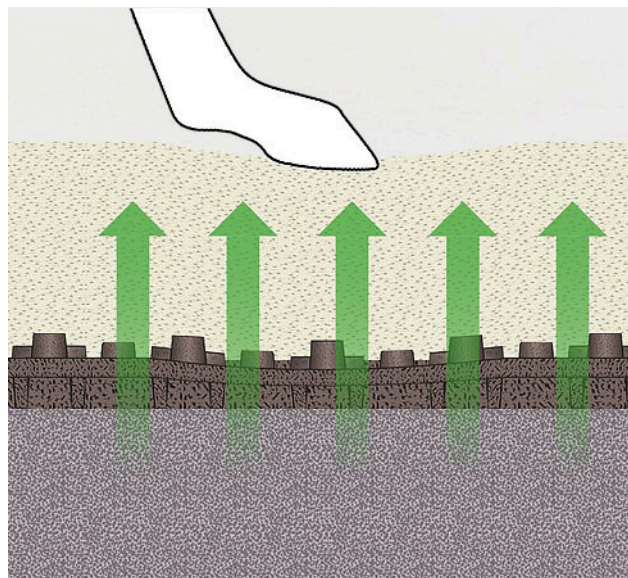

Vörulýsing:

Mál 117 x 85 x 3,5 cm (þekja ca. 1 m²)
50 stk á hverju vörubretti. Hver motta er ca 15 kg.

OTTO Sport reiðhallamottur er auðvelt að leggja, taka upp og endurleggja ef þarf. Þær eru lagðar á slétt en þétt undirlag með ca 2-3 cm millibili. Hvorki þarf að krækja né fella þær saman og ekki þarf sérhæfðan mannafla í verkið.

OTTO Sport reiðhallamotturnar eru notaðar víða um heim á tímabundin innisvæði og íþróttaleikvanga eða í fjölnota sýningarhallir, sem ekki eru byggðar eða ætlaðar fyrir hestaíþróttir eða hestasýningar eingöngu. Þannig skapast möguleikar á því að hestasýningar og hestaíþróttaviðburðir séu settir upp víða en en nú er gert.

OTTO Sport International GmbH veitir 20 ára ábyrgð.